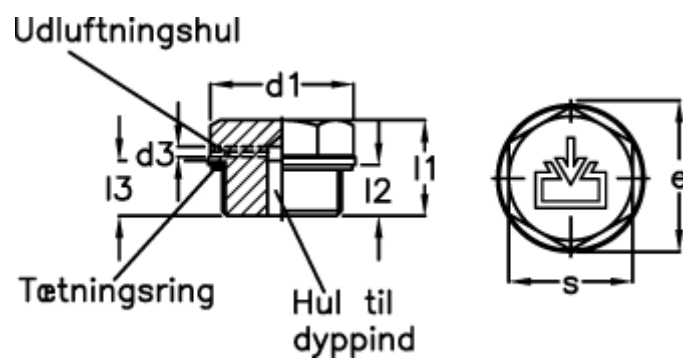

Varenummer: 20240526
Beskrivelse: E+G
Gevindprop GN 741-26-G1/2-ES-2

Mål

d1 = 26
d2 = G1/2
d3 = 2
d4 = M5
e = 24.3
l1 = 16.0
l2 = 8.5
s = 21